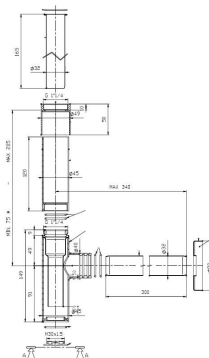

TOTEM

Sifon totem 1 ¼" pentru lavoar, tub 300 mm

PRE (FĂRĂ TVA) (FĂRĂ TVA)

507,00 LEI

SCHIȚE TEHNICE

CARACTERISTICI

Adecvat pentru: Lavoar

Inch.: 1 1/4"

Lungime conductă (mm): 300

Obturator decorativ

Tip sifon: Recipient

COMPATIBIL CU

Ventil universal click-clack
Ø 65 mm

5054015..

Totem

Un finisaj somptuos pentru baie, care are grijă de cele mai mici detalii. Funcționalitatea și caracteristicile avantajoase contribuie la crearea unei piese compacte, sobre și elegante care se îmbină perfect pentru orice stil, datorită adaptabilității sporite.